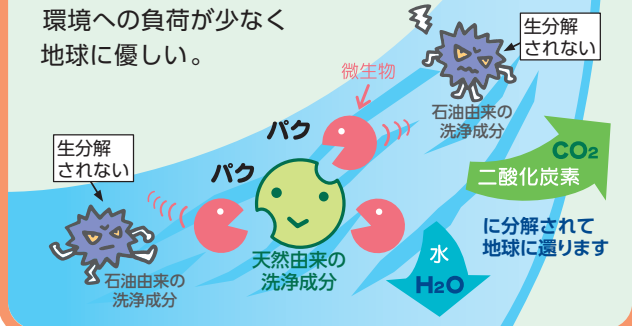

## 汚れをしっかりと吸着しっかりと洗浄

洗浄成分が衣類に付着した油汚れにしっかりと吸着し、高い浸透力で汚れを取り込み、洗たく水中へ残らず引き離します。

従来の洗浄成分

サラヤ洗たく用洗剤  
レギュラータイプの洗浄成分

油センサー  
● 緑色・・・親油基(油になじみやすい部分)  
● 青色・・・親水基(水になじみやすい部分)

## 天然由来の洗浄成分を使用

環境への負荷が少なく地球に優しい。

## レギュラータイプ

水 30L で使用した場合、約 250 回使えます。