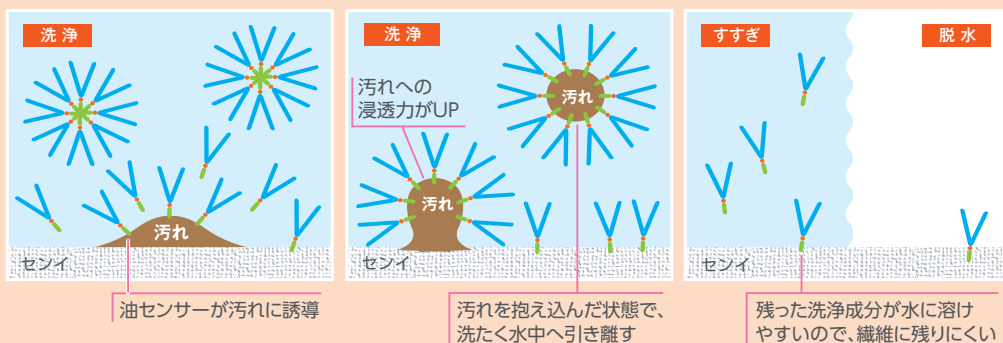

## 汚れをしっかりと吸着しっかりと洗浄

洗浄成分が衣類に付着した油汚れにしっかりと吸着し、高い浸透力で汚れを取り込み、洗たく水中へ残らず引き離します。

従来の洗浄成分

サラヤ洗たく用洗剤  
レギュラータイプの洗浄成分

油センサー  
● 緑色・・・親油基(油になじみやすい部分)  
● 青色・・・親水基(水になじみやすい部分)