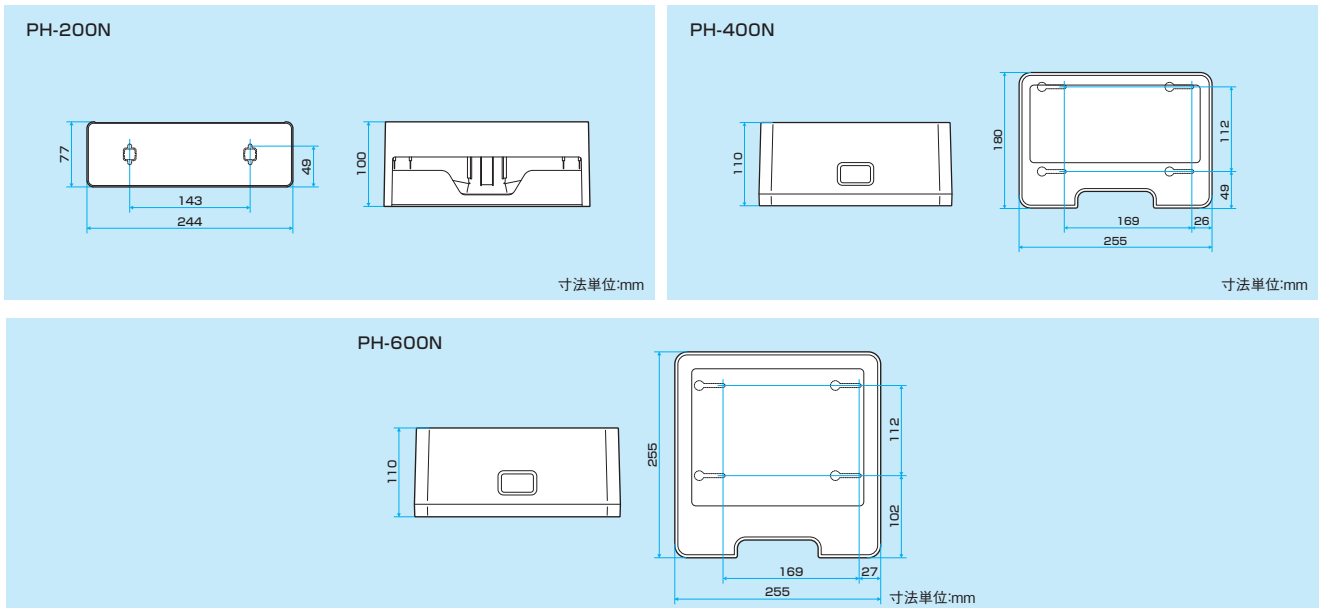

ペーパータオルホルダー

洗練されたトイレ空間にもぴったりフィットするペーパータオルホルダーです。
フロントパネルが半透明で残量が確認できます。

PH-200N

200枚
収容

商品コード 52007

壁付型

W244 × D100 × H77mm

卓上型

壁や洗面台に使えます

200枚収容のコンパクトタイプ。
フロントカバーを差し替えることで、
据え置きでも壁付けでも使える2WAY仕様。

PH-400N

400枚
収容

商品コード 51871

壁付型

W255 × D110 × H180mm

PH-600N

600枚
収容

商品コード 52011

壁付型

W255 × D110 × H255mm

大容量で補充の手間軽減

400枚収容、600枚収容の大容量タイプ。使用量の多い場所でも補充の手間が低減
できます。ペーパータオルが取り出しやすい構造です。

仕 様

項 目	内 容		
名 称	ペーパータオルホルダー		
型 式	PH-200N	PH-400N	PH-600N
外 形 寸 法	W244 × D100 × H77 mm	W255 × D110 × H180 mm	W255 × D110 × H255 mm
製 品 質 量	約270g(梱包、付属品およびペーパータオルは除く)	約590g(梱包、付属品およびペーパータオルは除く)	約685g(梱包、付属品およびペーパータオルは除く)
主 な 材 質	カバー … ABS ケース … ABS バネ … PP	カバー … ABS	ケース … ABS
使用環境温度	5~40℃		
使用環境湿度	20~85% (結露なきこと)		
使用ペーパータオル	当社指定のペーパータオル		
容 量	200枚	400枚	600枚

※付属品としてアルコールシート1枚、両面テープ1枚、ねじセット1セット、取扱説明書1部が付属します(PH-400Nは付属品なし)。

外 観 寸 法 図

使用ペーパータオル

ペーパータオル リオーレ (Re wole)

再生紙を100%使用したエコペーパータオル。
200枚入り。

1枚のサイズ：220×170mm

※この他にもペーパータオル各種ございます。詳しくはお問い合わせください。

品 名	内容量 / 規格	1梱入数	商品コード	JANコード
ペーパータオルホルダー PH-200N	—	1	52007	49-87696-52007-3
ペーパータオルホルダー PH-400N	—	4	51871	49-87696-51871-1
ペーパータオルホルダー PH-600N	—	1	52011	49-87696-52011-0
ペーパータオル リオーレ (Re wole)	200枚	1 (42袋)	51873	49-87696-51873-5