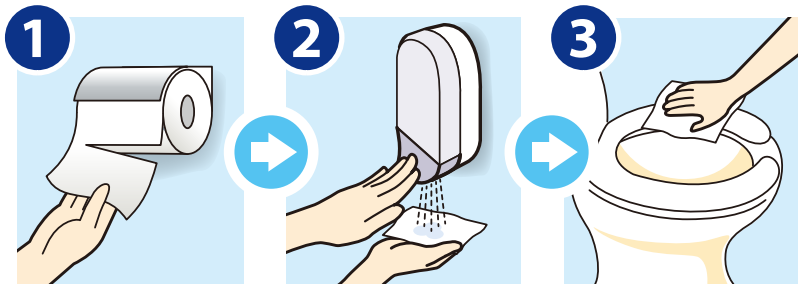

便座クリーナー用ディスペンサー SC-460R

トイレを快適に使用するためには便座の除菌が欠かせません。
専用液剤を入れて使用する、便座除菌クリーナー専用ディスペンサーです。

容量 **450mL**
商品コード 41753
W102×D88×H242mm

選べる2タイプ

大容量ボトルから液剤を補充するカートリッジタイプと、交換が簡単なディスペンザブルタイプからお選びいただけます。

お客様の声を
反映しました!

カバーの開閉が 簡単に

カバーを開ける際は、本体下のロック解除ボタンを上押し込み、カバーを持ちながら手前に開きます。

お客様の声を
反映しました!

側面の確認窓で 液剤残量がわかる

側面の確認窓から液剤残量が一目でわかります。

お客様の声を
反映しました!

使用方法を わかりやすく表示

容器表面に使用方法がわかりやすく表示されているので、簡単に使用できます。

使用方法

1 トイレtpーパーを切り取り、折りたたみます。

2 レーの下にトイレtpーパーをかざし、レーを押してクリーナーをスプレーします。

3 便座を拭き、拭いた後のトイレtpーパーはそのままトイレに流します。

使用液剤

便座除菌クリーナー

便座きれいくんNV

エタノールを主成分としたウイルス対策の便座除菌クリーナーです。トイレtpーパーにつけて便座を拭きとり、tpーパーはそのままとイレに流せます。