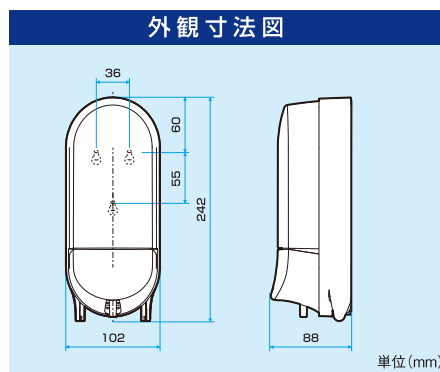

2 ディスポーザブルボトルの場合
ストッパーを外し、ボトルを取り外します。

3 新しいボトルを装着し、ストッパーをロックします。

仕様	
項目	内容
名称	便座クリーナー用ディスペンサー
型式	SC-460R
本体外寸	W102 × D88 × H242 mm
製品質量	約360g(梱包、付属品および液剤は除く)
材質	カバー、ケース: ABS レー: POM ポンプ: PP他 薬液ボトル: PE
使用環境温度	5~40℃(薬液に適切な流動性が保たれていること)
使用環境湿度	20~85%(結露なきこと)
使用液剤	便座除菌クリーナー
容量	450mL(カートリッジボトル)、420mL(ディスポーザブルボトル)
噴射量	約0.3mL/回