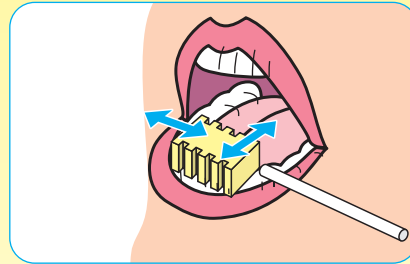

いのちをつなぐ

SARAYA

サラヤ

口腔ケア用スポンジブラシ

- 歯ブラシ感覚の長方形のスポンジ
- 凹凸側面でお口をすっきりきれいに
- 平らな部分で舌をみがきます

たくさん使える

大容量タイプ

入数 / 150本 (30本入 x 5袋)

製品特長

- スポンジの小さな穴が、汚れをキャッチします。
- 凹凸側面が歯の表面・歯ぐき・すきま・舌などの汚れを効果的に取り除きます。
- 水や保湿剤を浸してお使い頂けます。
- 長方形のスポンジが、歯ブラシ感覚でお使い頂けます。

使用方法

- ① スポンジ全体を前後左右に動かしながら、歯の表面をきれいにします。

- ② スポンジ全体を回転させたり、左右に動かし、歯ぐきやすきまの汚れを取り除きます。

- ③ スポンジの平らな部分で前後に動かして舌をみがきます。