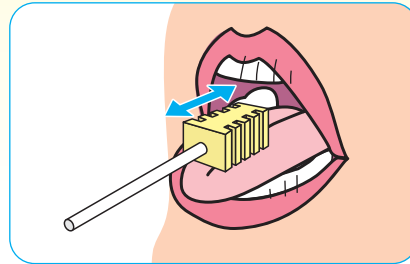

いのちをつなぐ

SARAYA

サラヤ

口腔ケア用スポンジブラシ

- 歯ブラシ感覚の長方形のスポンジ
- 凹凸側面でお口をすっきりきれいに
- 平らな部分で舌をみがきます

たくさん使える

大容量タイプ

入数 / 150本 (30本入 x 5袋)

製品特長

- スポンジの小さな穴が、汚れをキャッチします。
- 凹凸側面が歯の表面・歯ぐき・すきま・舌などの汚れを効果的に取り除きます。
- 水や保湿剤を浸してお使い頂けます。
- 長方形のスポンジが、歯ブラシ感覚でお使い頂けます。

使用方法

- ① スポンジ全体を前後左右に動かしながら、歯の表面をきれいにします。

- ② スポンジ全体を回転させたり、左右に動かし、歯ぐきやすきまの汚れを取り除きます。

- ③ スポンジの平らな部分で前後に動かして舌をみがきます。