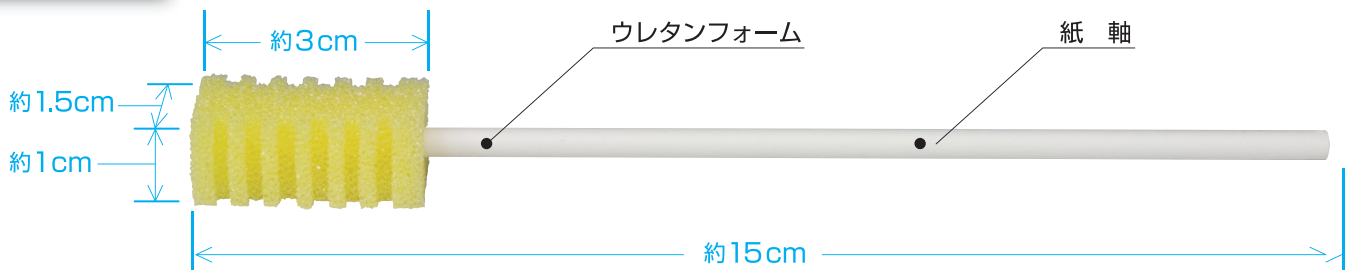

仕様

品名	内容量 / 規格	1梱入数	商品コード	JANコード
サラヤ口腔ケア用スポンジブラシ	30本×5袋 (150本入)	8	42396	49-87696-42396-1

- 製品は改良のため、予告なく変更する場合がありますので、ご了承ください。
- 写真及び印刷の仕上がり上、現品と色合いが若干異なることがあります。
- 掲載製品の詳細については、取扱店または当社にお尋ねください。
- 記載内容は2012年11月現在のものです。

サラヤ株式会社

〒546-0013 大阪市東住吉区湯里2-2-8
TEL.06-7668-8139 <http://www.saraya.com/>