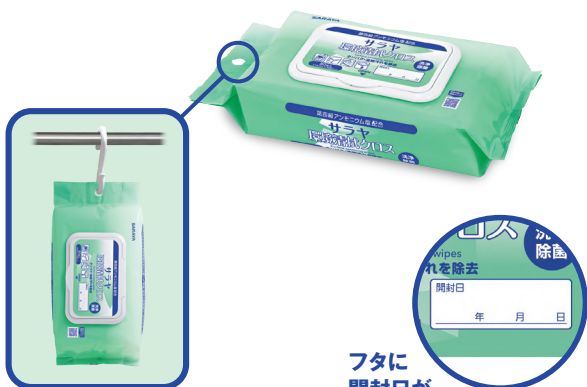

サラヤ環境清拭クロス

タンパク・油脂汚れを除去

洗浄・除菌が一度にできる
様々な環境表面の清掃に

第四級
アンモニウム塩
配合

250枚入 容器 大判クロス
1枚サイズ:150×300mm

製品特徴

1. 配合成分と相性のよいクロスを使用しています。
2. 洗浄成分が汚れを浮かして除去します。
3. 第四級アンモニウム塩が除菌効果を発揮します。
4. 金属やプラスチックへの腐食が少なく、
においがほとんどありません。
5. 二度拭きが要りません。

用途 ドアノブ・ベッド柵・オーバーテーブル・ME機器など、手が頻繁に触れる部位の洗浄・除菌に。

ME機器に

処置台に

ベッド柵、オーバーテーブルに

注射台に

医療施設・介護施設の環境清拭に サラヤ環境清拭クロス

80枚入 ピロータイプ

1枚サイズ：175×200mm

吊り下げることができます

フタに
開封日が
書き込めます

80枚入

1枚サイズ：140×210mm

80枚入
容器

80枚入
詰替

フタに
開封日記録
シール付き

詰替える
たびに新しい
取り出し口に
交換できます

250枚入

1枚サイズ：150×300mm

250枚入
容器

250枚入
詰替

フタに
開封日記録
シール付き

詰替える
たびに新しい
取り出し口に
交換できます

480枚入

1枚サイズ：150×250mm