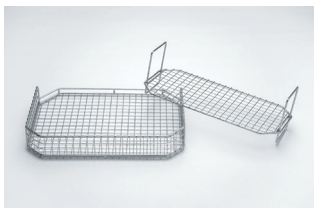

### バスケット

別途販売品

● 小物の洗浄に便利です。

収納例：採尿計量カップ(3個)

#### バスケット

主な洗浄用具 ● 膿盆 ● 計量カップ ● ガーグルベースン