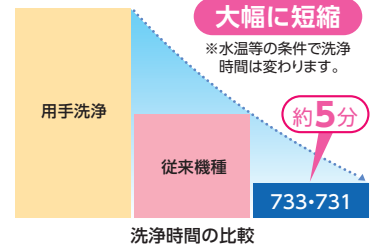

確実な洗浄・消毒で作業の安全性を高めます。

- 強力な洗浄ノズルにより、  
用具の内部まで汚れを残しません。

- 耐腐食性ステンレス  
を採用した洗浄槽は、  
継ぎ目がなく汚れを  
残しません。

洗浄時間を大幅に短縮。

状況に応じて  
洗い分けができます。

- コストを抑えてしっかり  
洗浄します。
- 状況に応じて洗浄プロ  
ラムが選べます。

スチーム消毒後、余熱とリンス剤の  
水切れ効果で乾燥を促進します。